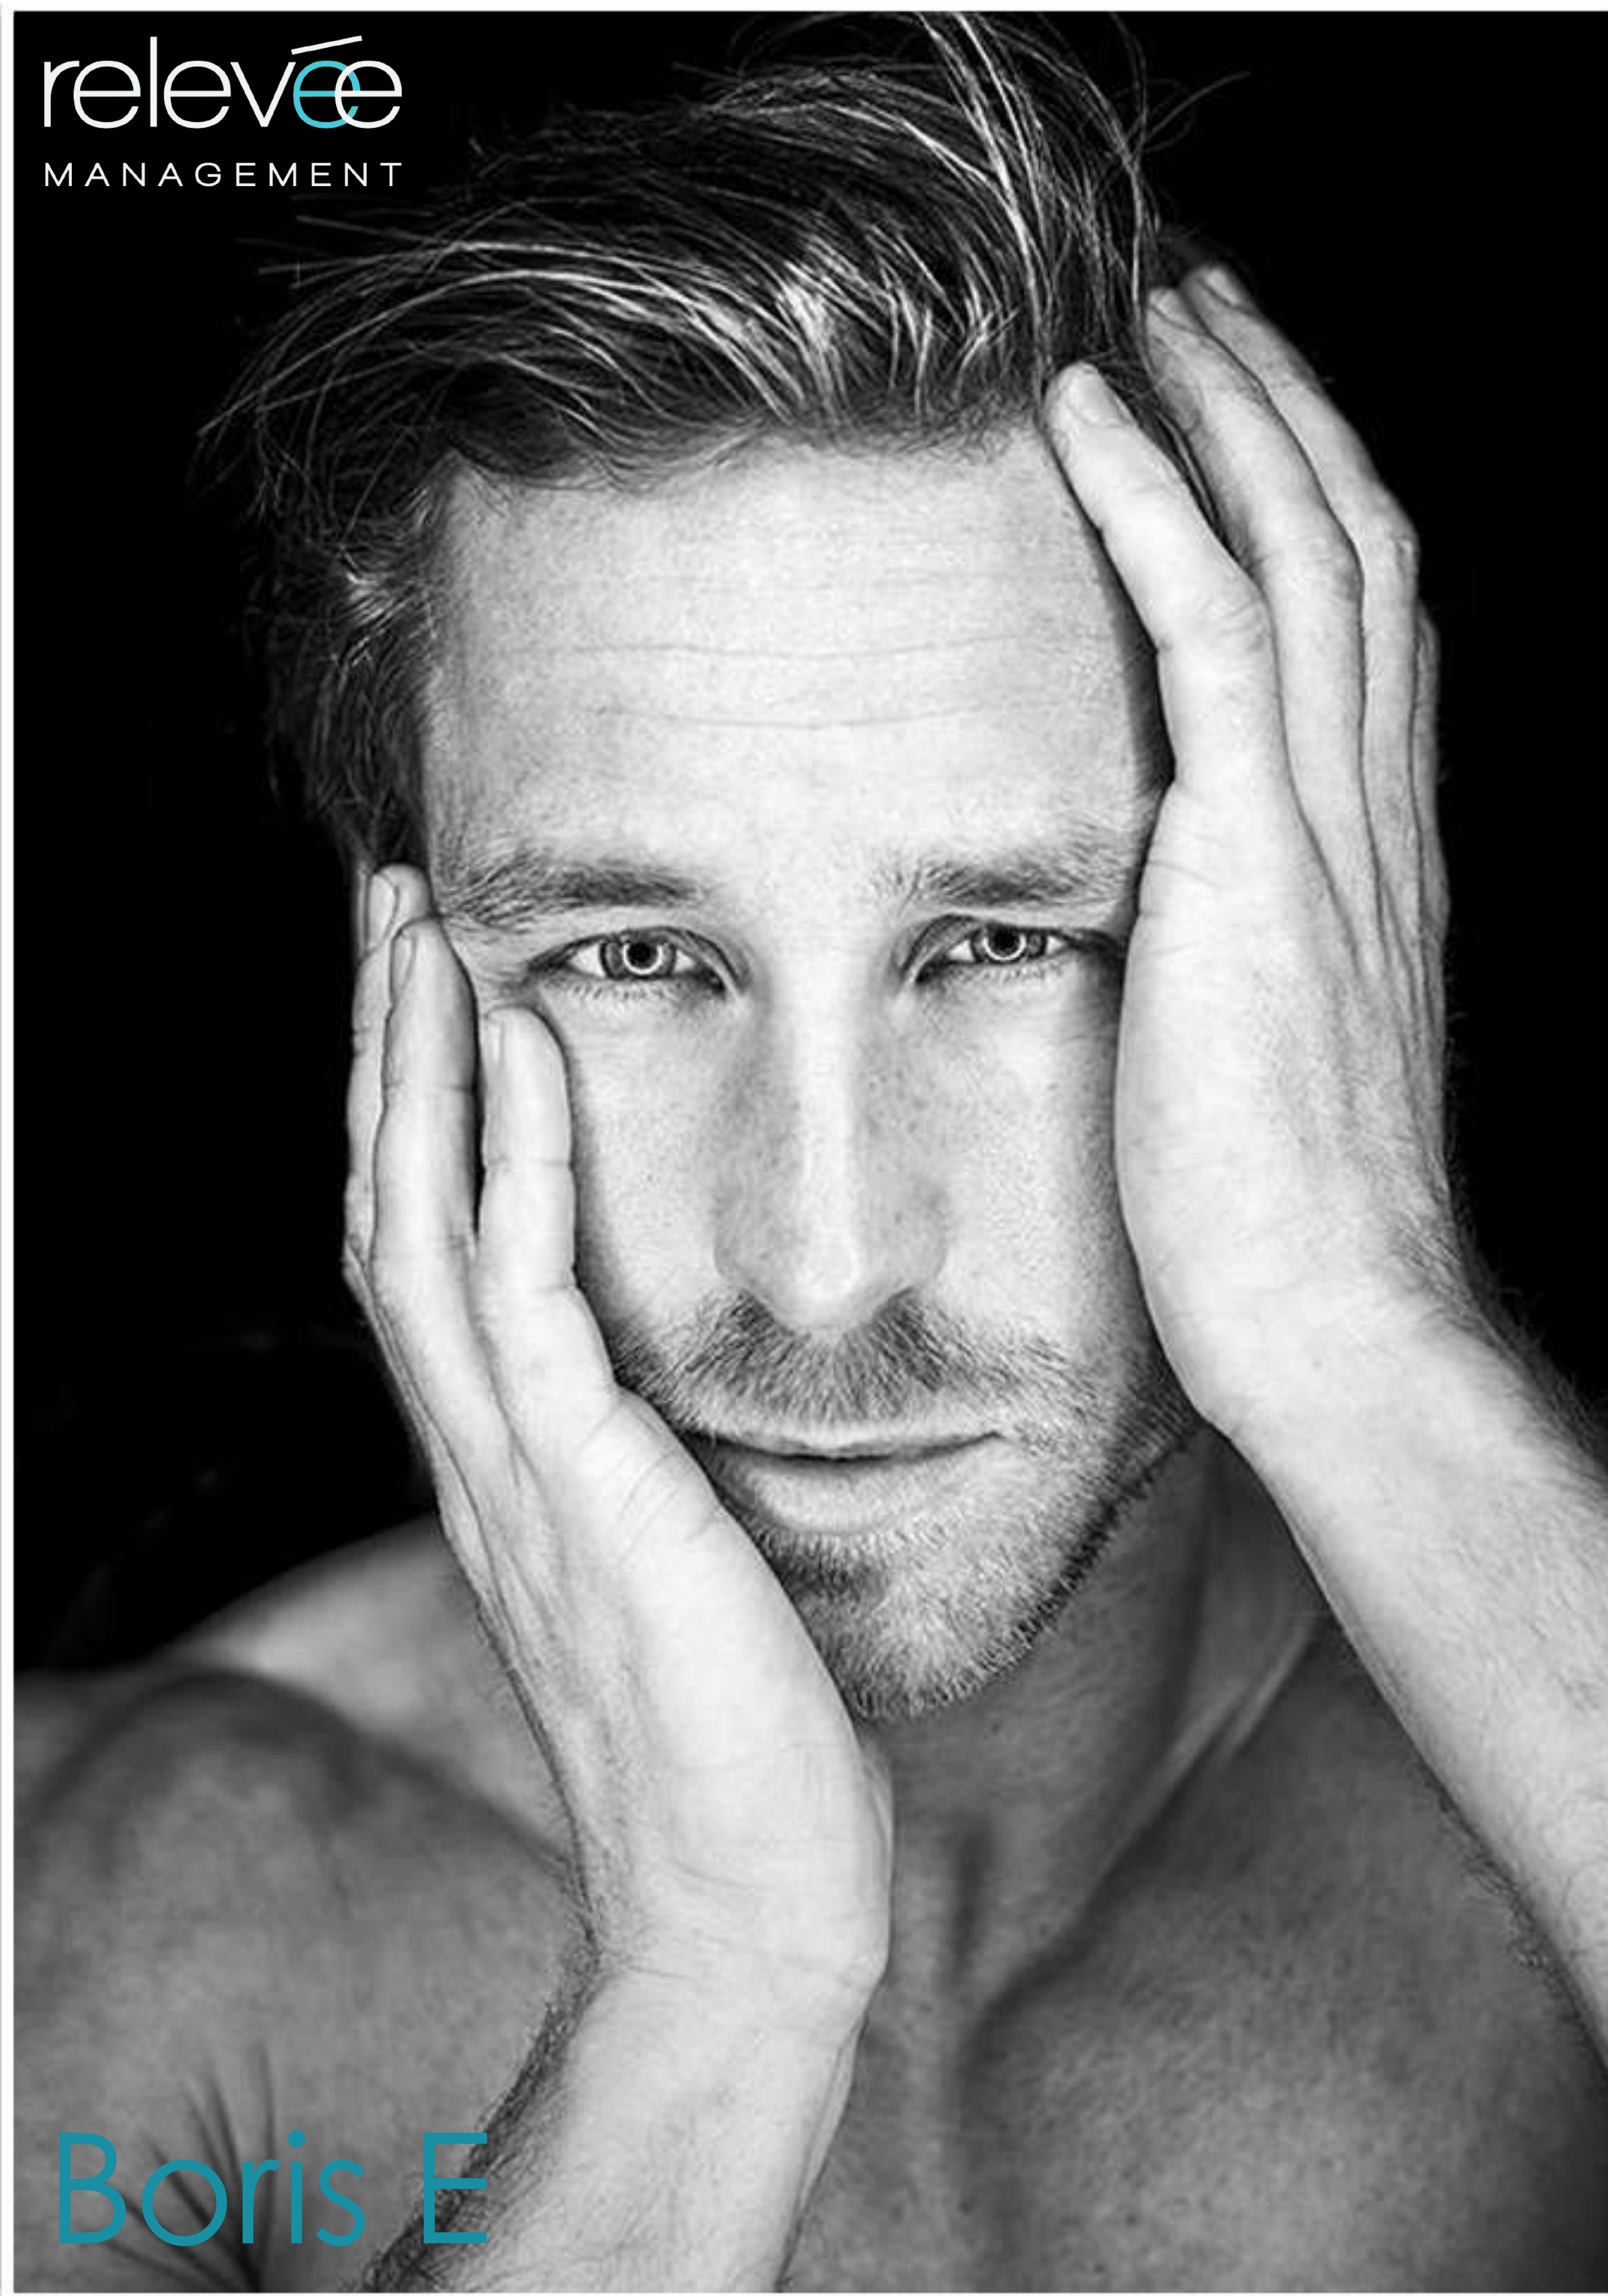

relevee
MANAGEMENT

Boris E

height 182cm // bust 103cm // waist 81 cm // hips 97cm
size 48/50 // shoes 42/43 // hair blonde // eyes blue-green
contact salut@relevee.de