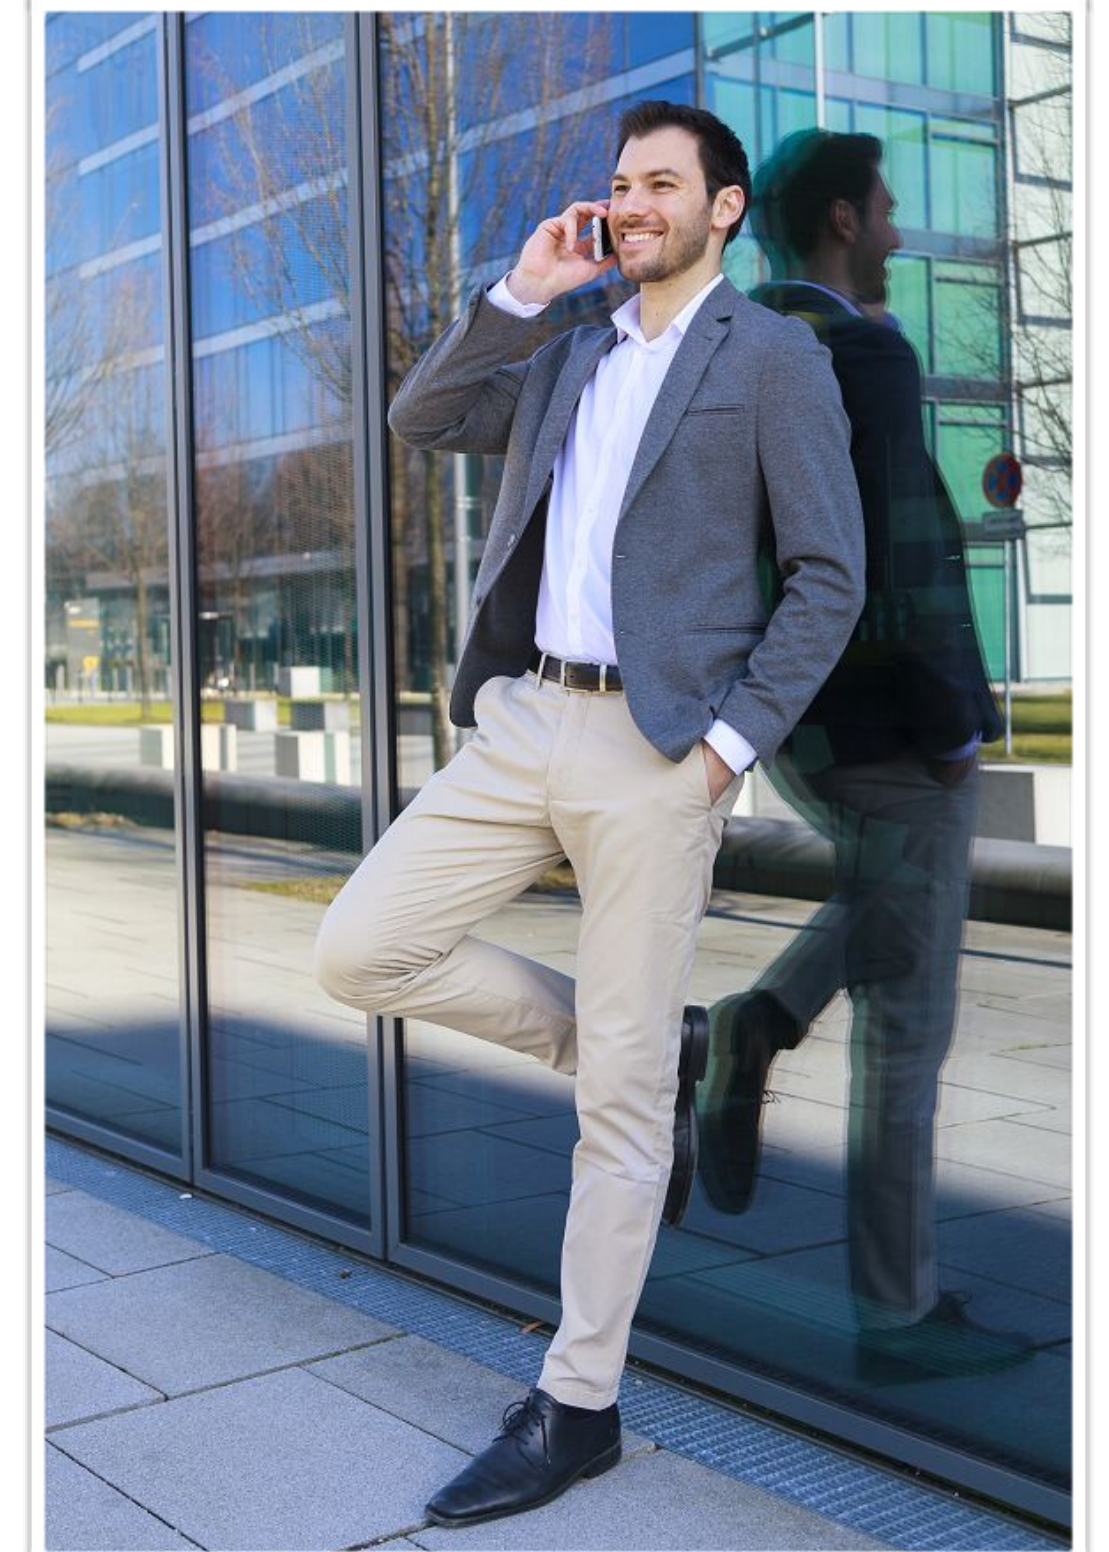

Sebastian W

height 195cm // bust 102cm // waist 89cm // hips 94cm  
size 52 shoes 48,5 // hair dark-brown // eyes green //  
contact [salut@relevee.de](mailto:salut@relevee.de)