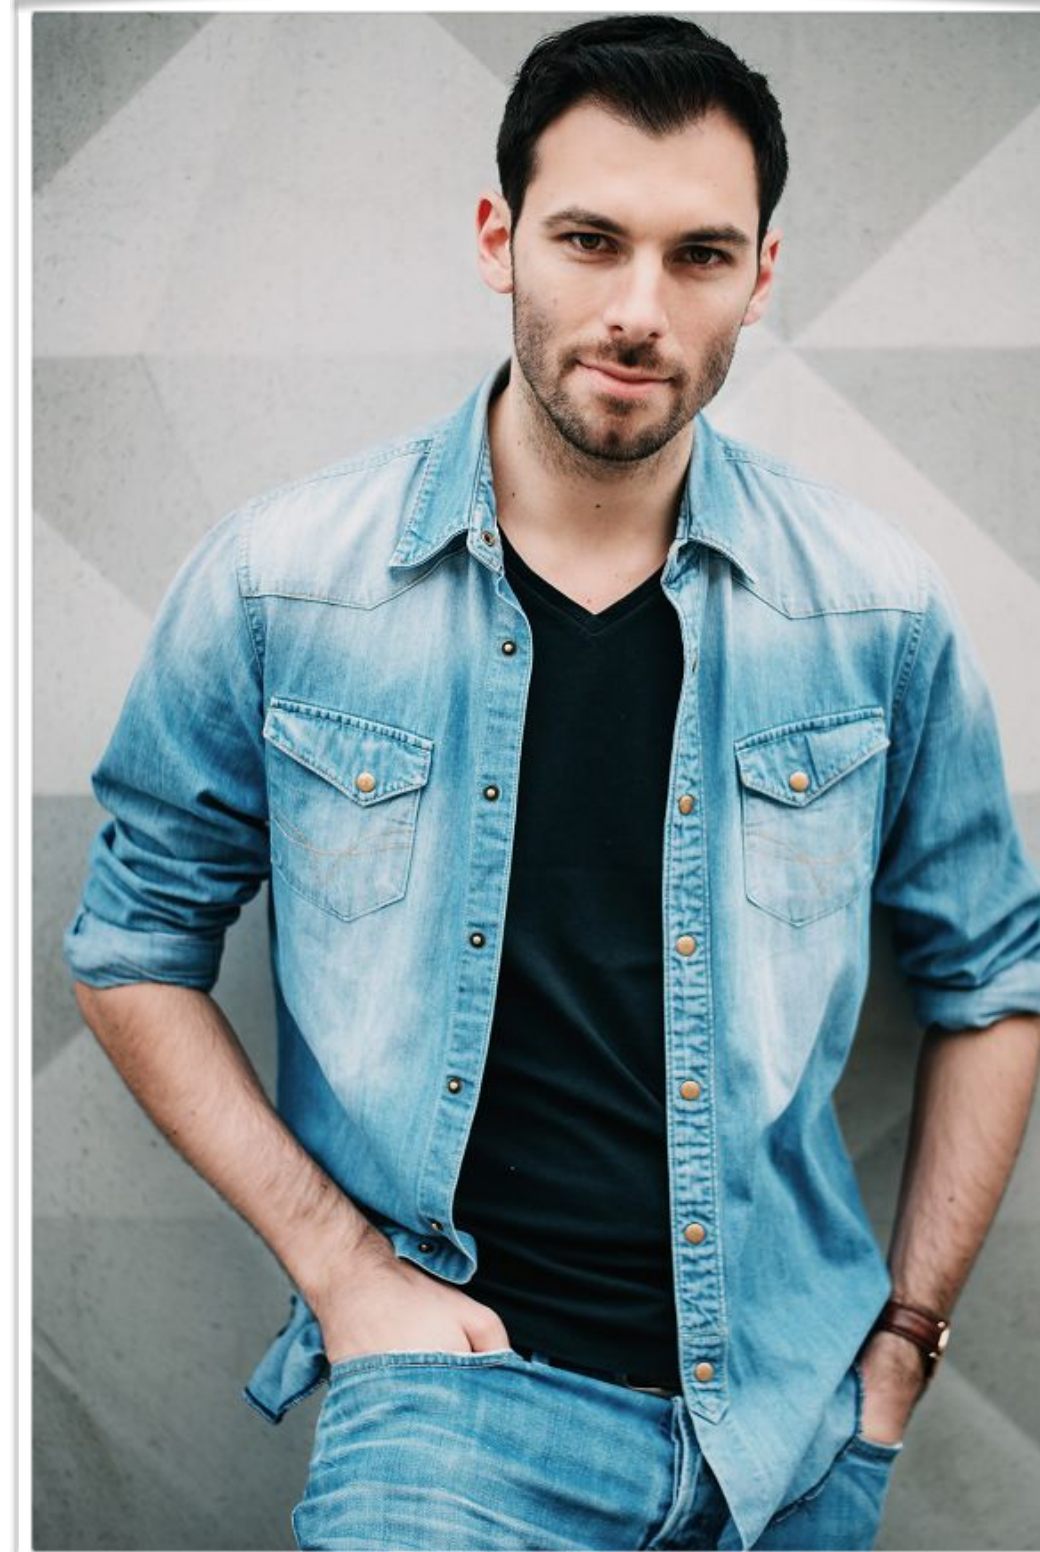

Sebastian W

height 195cm // bust 102cm // waist 89cm // hips 94cm  
size 52 shoes 48,5 // hair dark-brown // eyes green //  
contact [salut@relevee.de](mailto:salut@relevee.de)