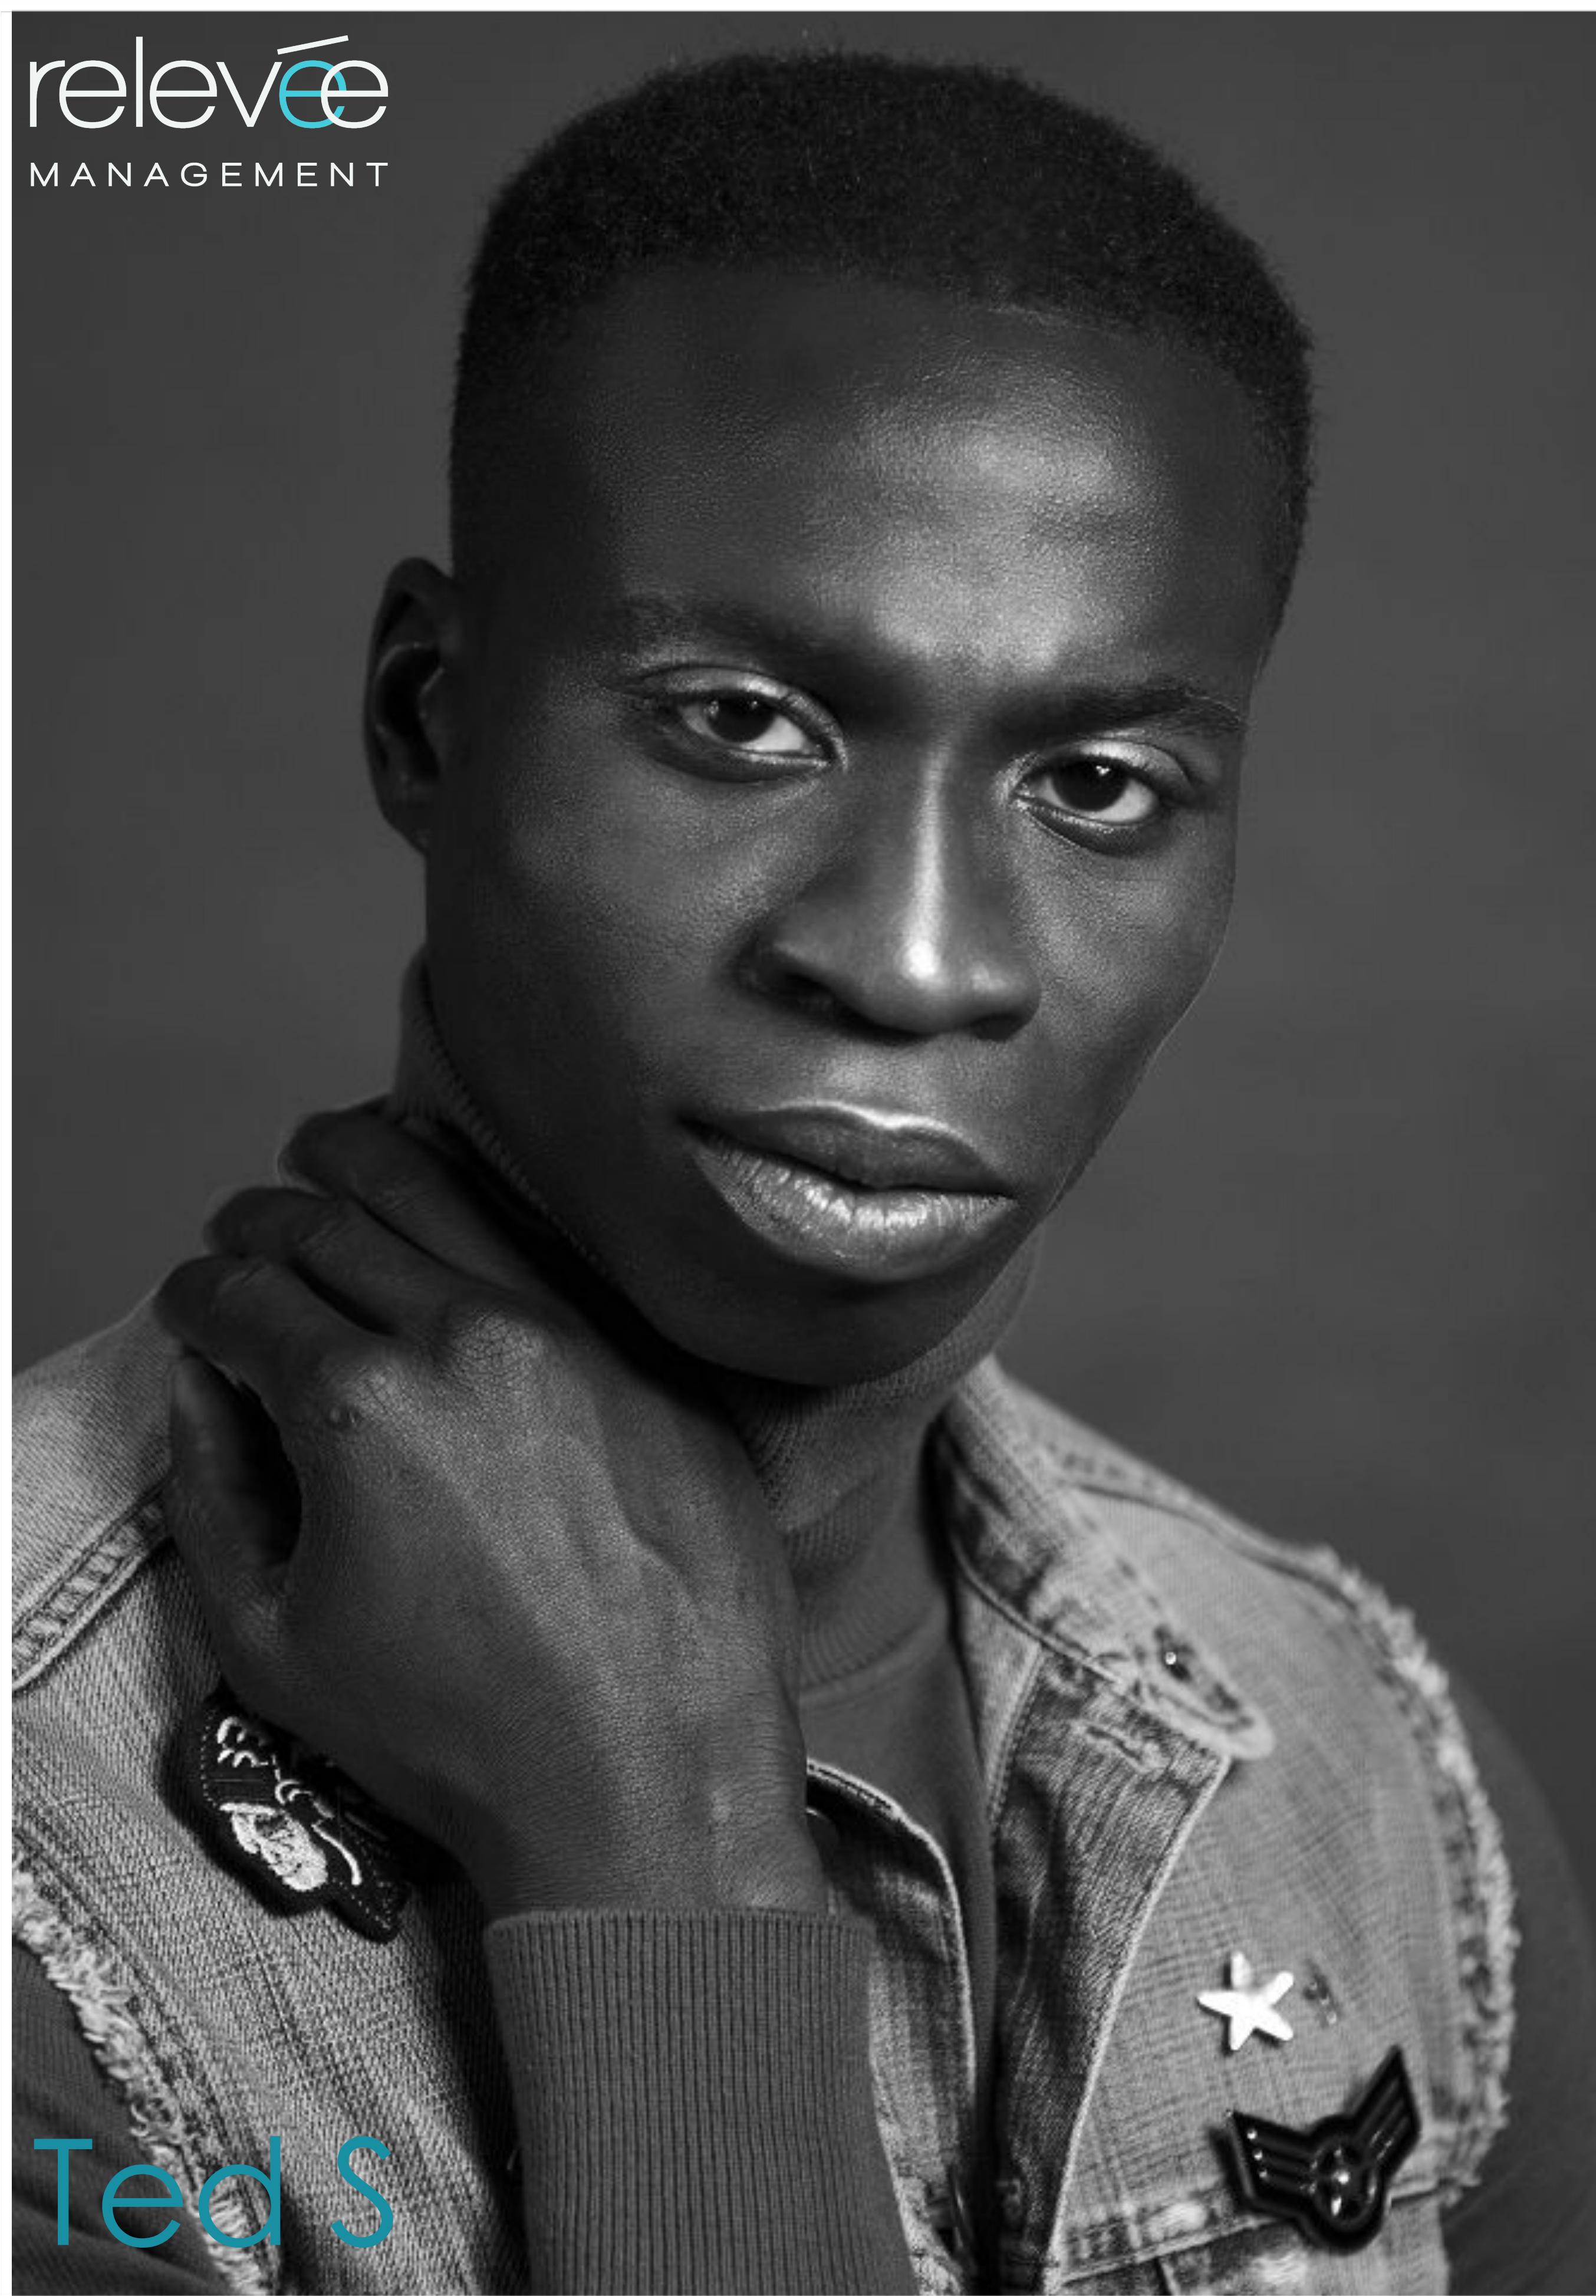

relevee
MANAGEMENT

height 187cm // bust 103cm // waist 67cm // hips 89cm
size 52 // shoes 44 // hair black // eyes brown
contact salut@relevee.de